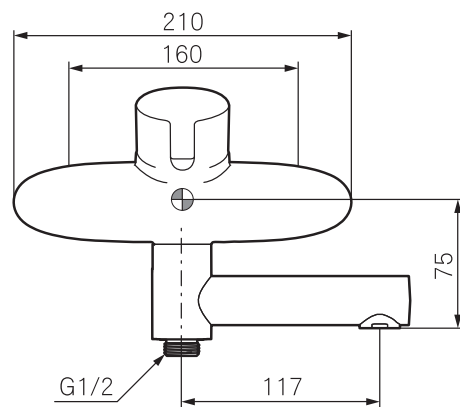

- Utloppspip med inbyggd omkastare
- Mjukstängning med keramisk tätning
- Omställbar flödesbegränsning och temperaturspärr
- Piputsprång med väggbricka 175 mm
- Återströmningsskydd enligt EU-standard SS-EN 1717
- Finns även som 150 c/c